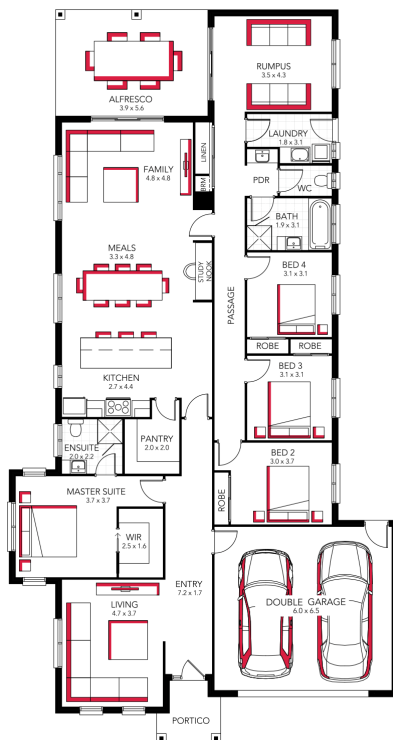

# Napa 32

**ADDRESS**  
Lot 32 Sorelli Estate, Sorelli Estate

**LOT WIDTH**  
16.00

**LOT SIZE**  
840.00 m<sup>2</sup>

**HOUSE SIZE**  
289.20 m<sup>2</sup>